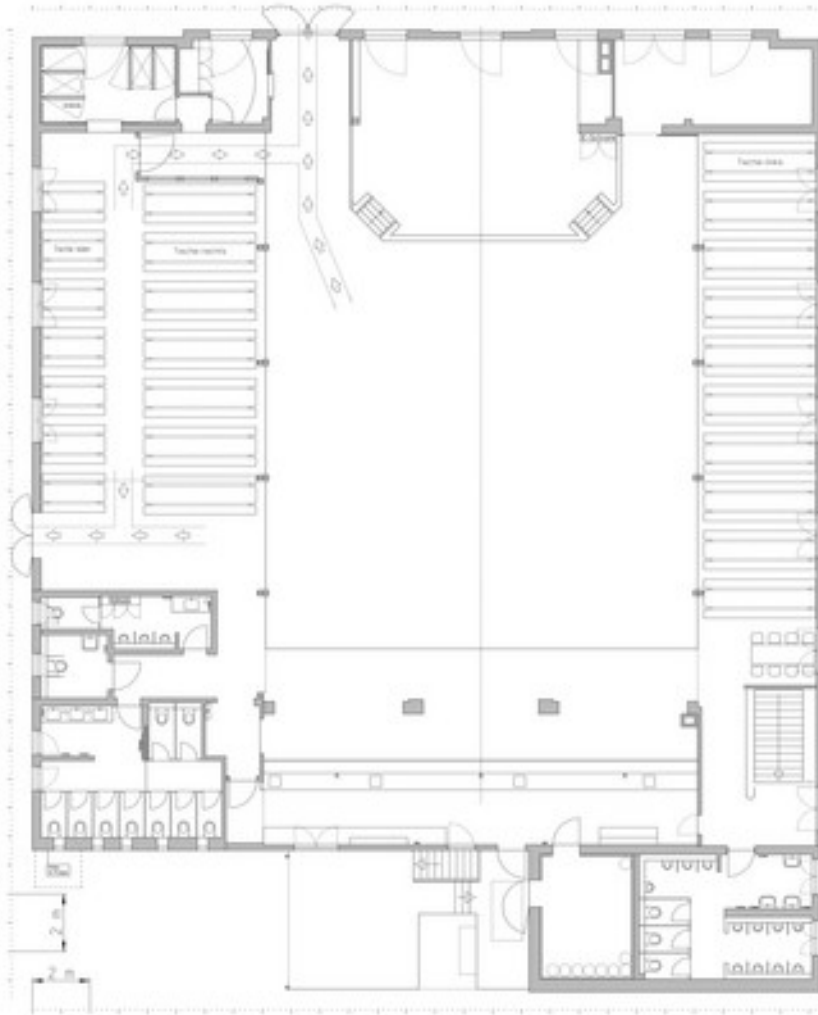

Schützenhalle Berghausen – Informationen

Grundriss Festsaal